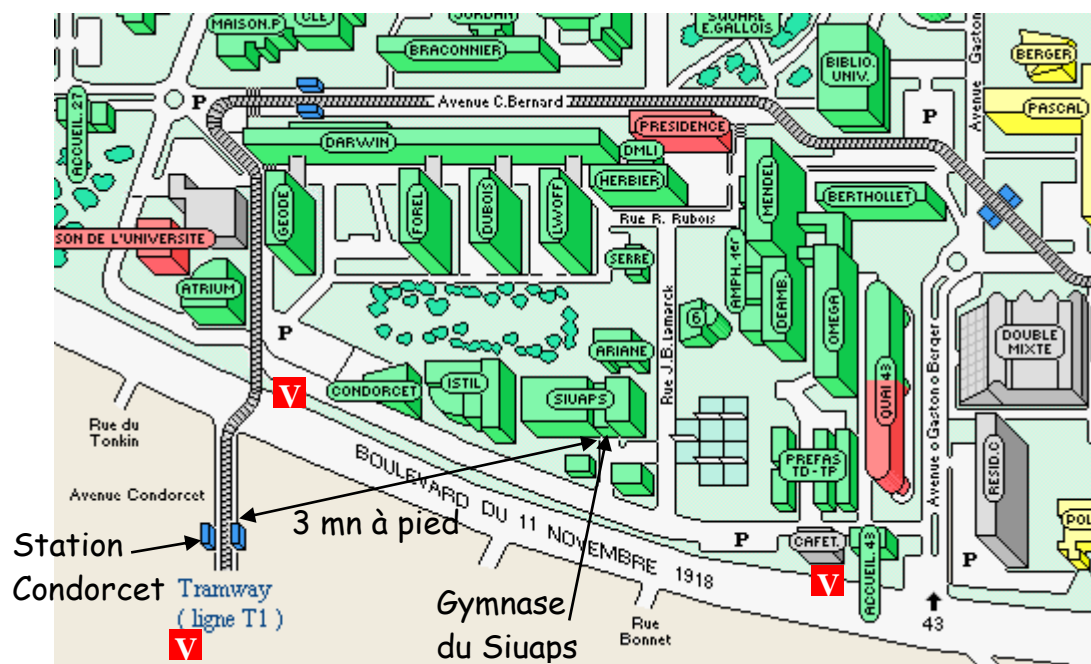

Stage Lishi

samedi 9 février de 14h à 18h

Le stage se déroulera dans la salle de danse du Gymnase du SIUAPS :
Arrivé au gymnase “Siuaps”, aller tout au fond du hall d’entrée.
Prendre le petit couloir qui le prolonge.
L’entrée de la salle de danse correspond à la 2^{ème} porte à droite.