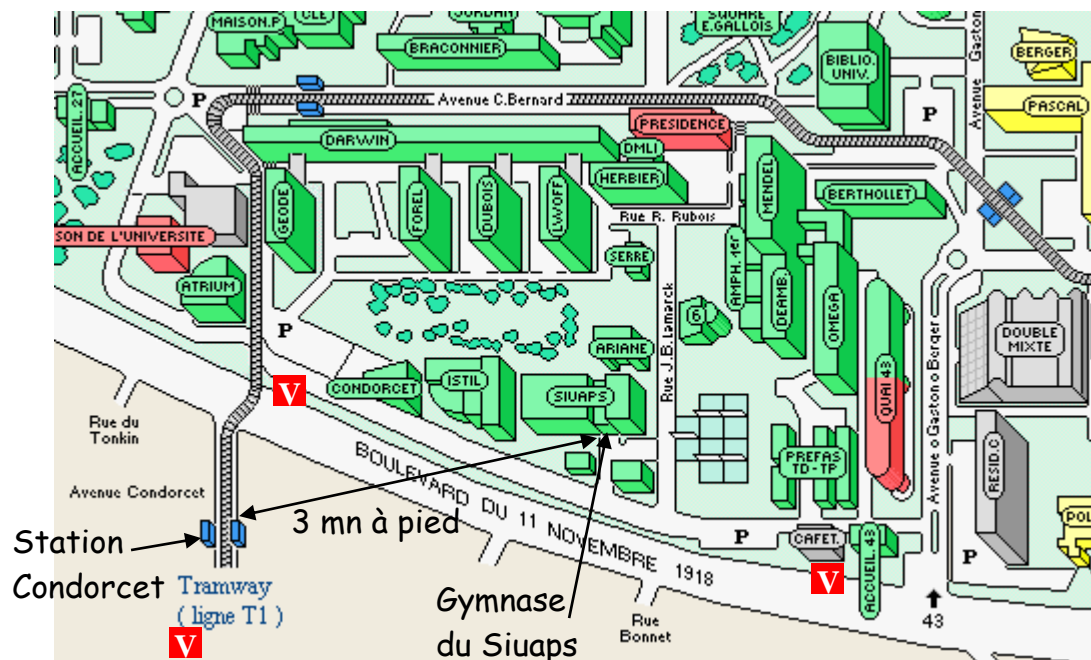

Stage Lishi

samedi 15 octobre de 14h à 18h

Le stage se déroulera dans la salle de danse du Gymnase du SIUAPS :
Arrivé au gymnase "Siuaps", aller tout au fond du hall d'entrée.
Prendre le petit couloir qui le prolonge.
L'entrée de la salle de danse correspond à la 2^{ème} porte à droite.