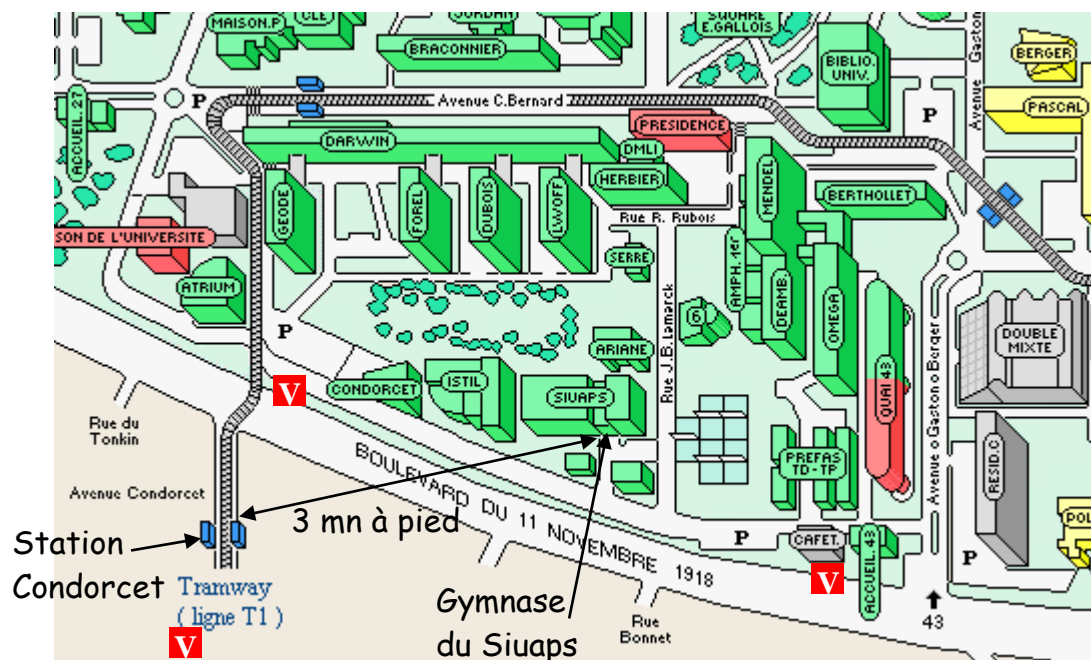

Stage Lishi avril 2016

samedi 1^{er} avril de 13h à 18h
dimanche 2 avril de 10h à 15h

Le stage se déroulera dans la salle de danse du Gymnase du SIUAPS :
Arrivé au gymnase "Siuaps", aller tout au fond du hall d'entrée.
Prendre le petit couloir qui le prolonge.
L'entrée de la salle de danse correspond à la 2^{ème} porte à droite.